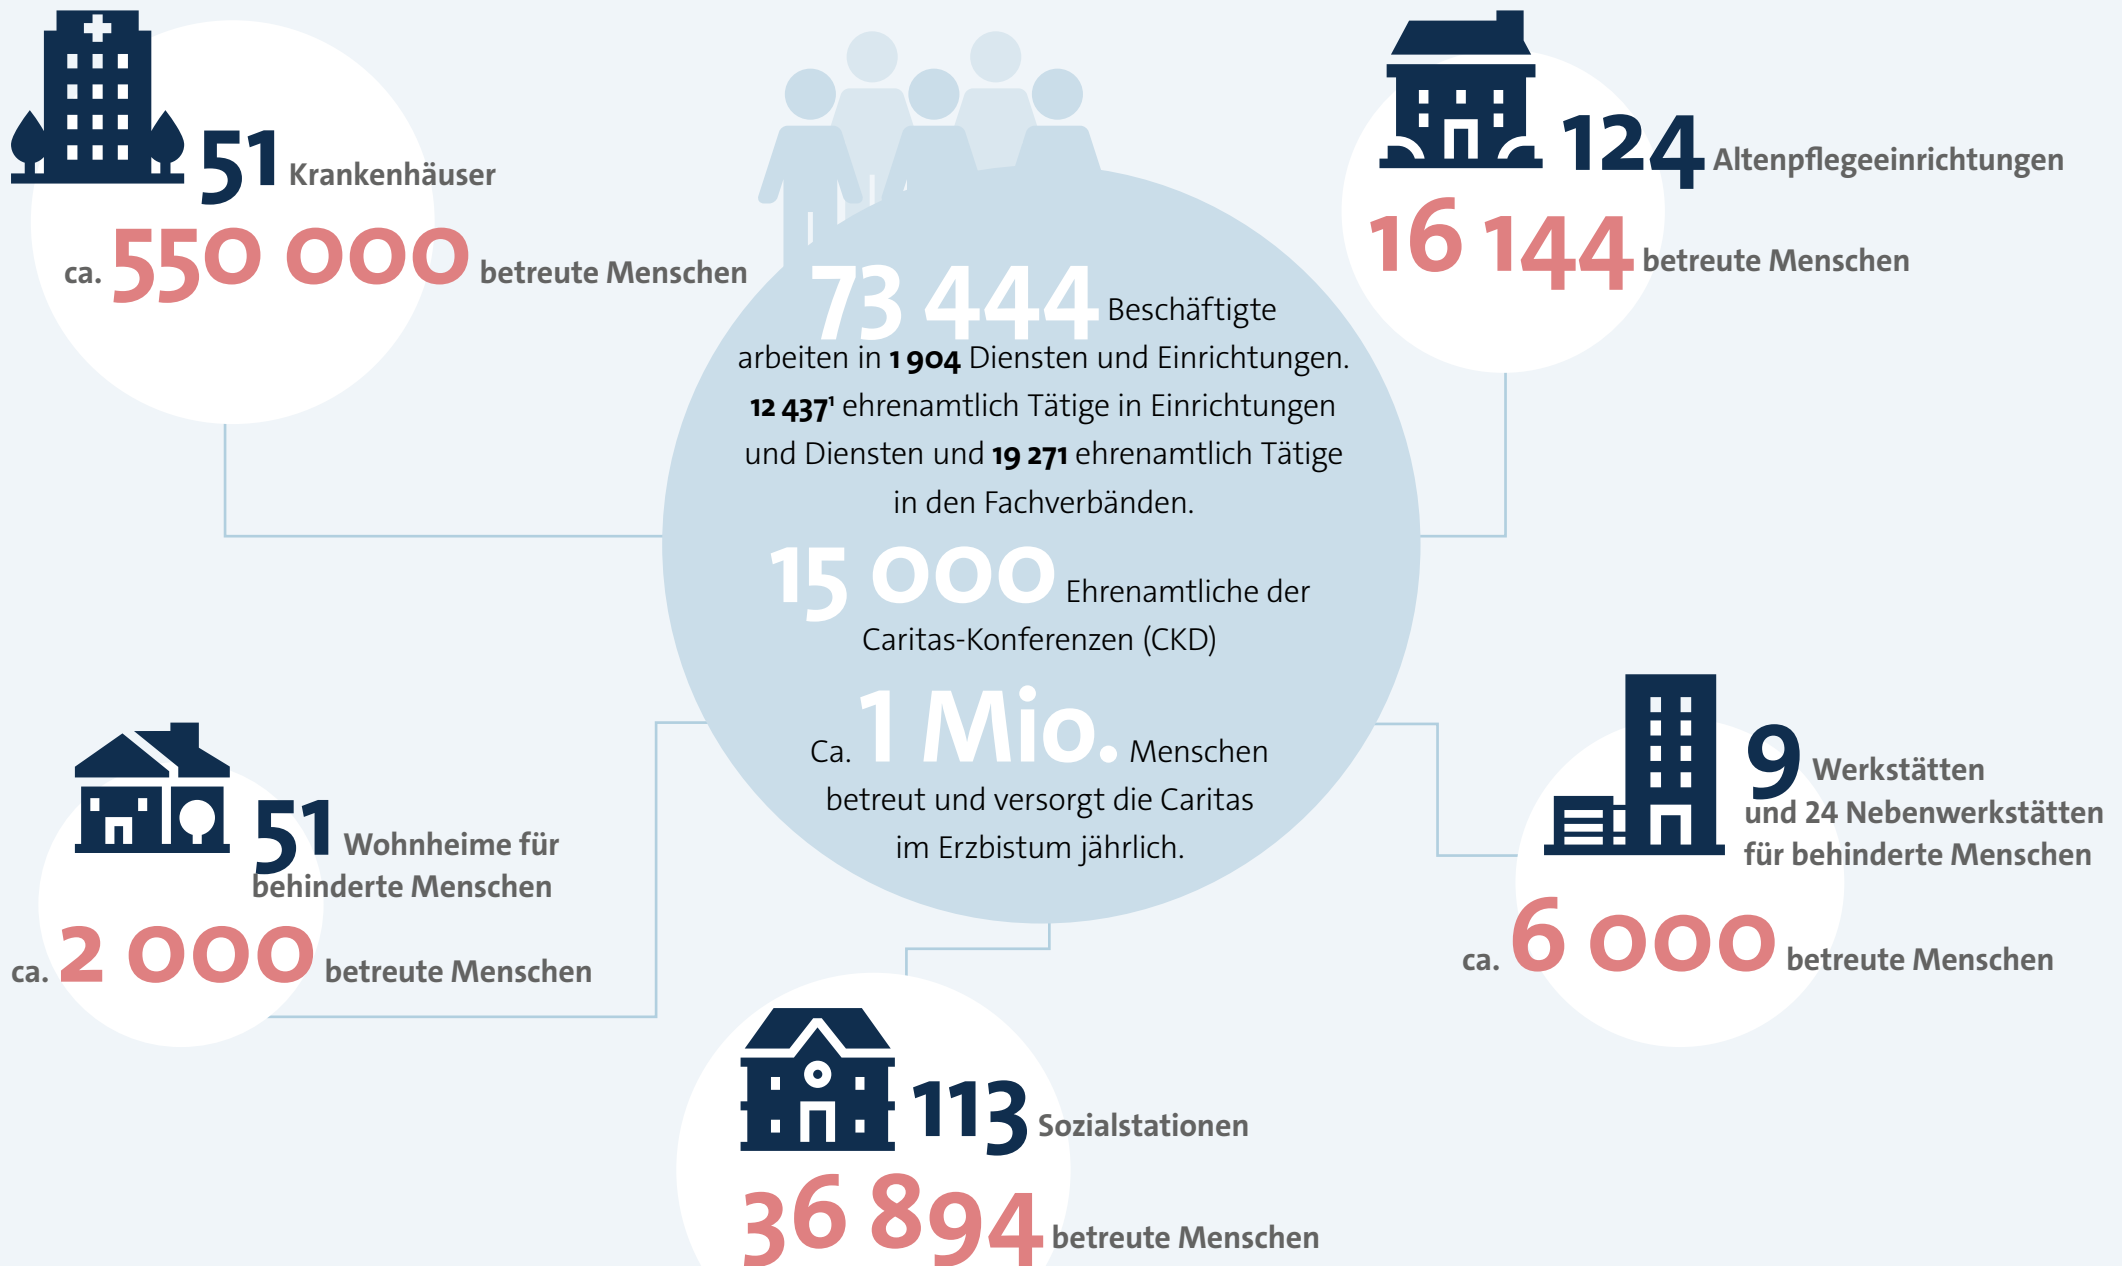

Caritas im Erzbistum

Stand 2022

Quelle: Zentralstatistik des Deutschen Caritasverbandes