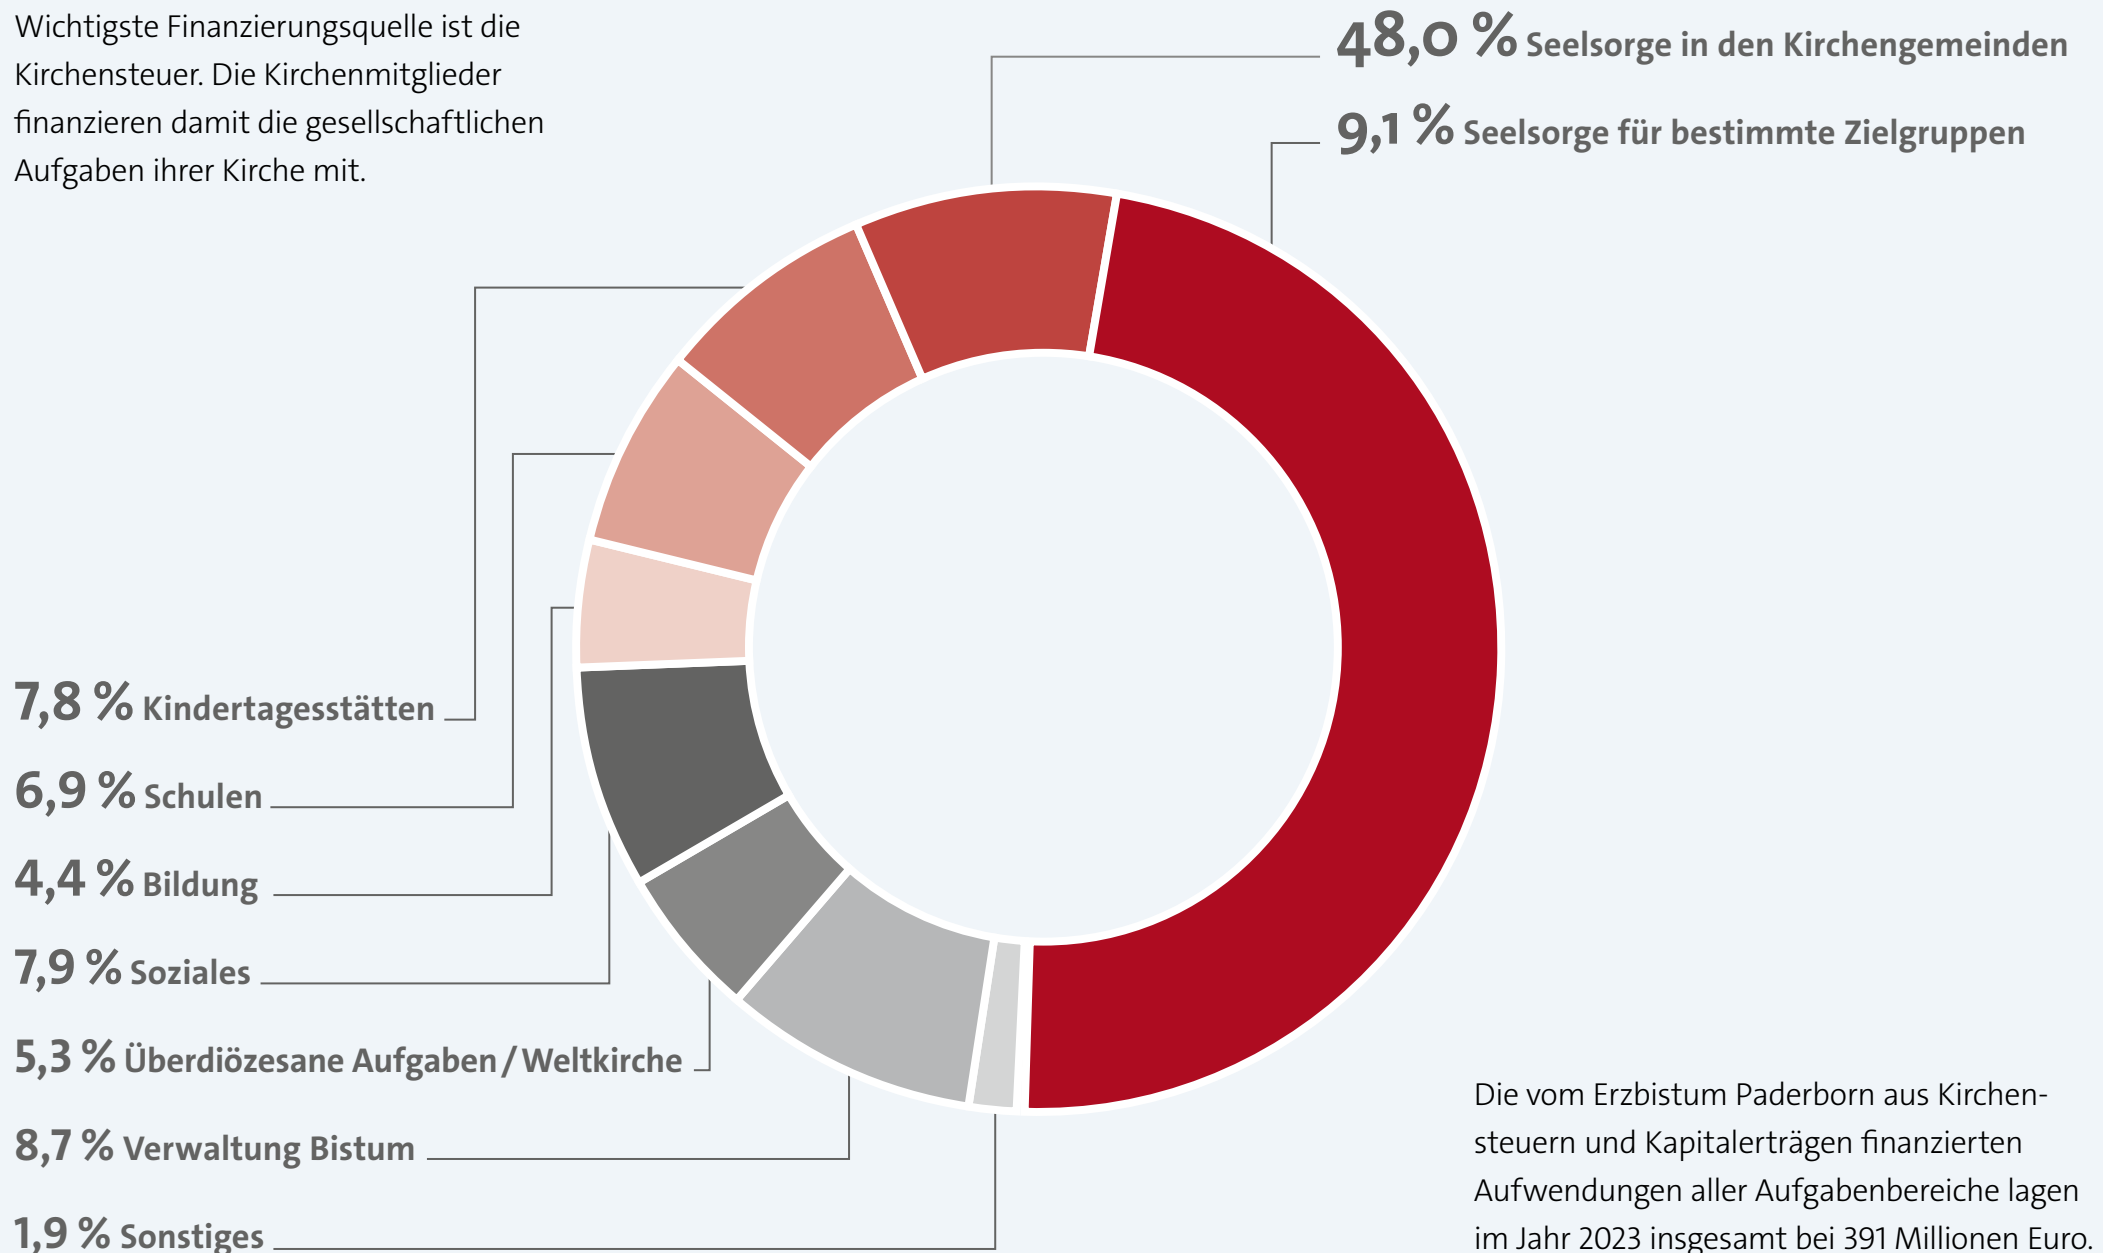

Finanzierung der Aufgabenbereiche

Stand 2023

Wichtigste Finanzierungsquelle ist die Kirchensteuer. Die Kirchenmitglieder finanzieren damit die gesellschaftlichen Aufgaben ihrer Kirche mit.

Die vom Erzbistum Paderborn aus Kirchensteuern und Kapitalerträgen finanzierten Aufwendungen aller Aufgabenbereiche lagen im Jahr 2023 insgesamt bei 391 Millionen Euro.